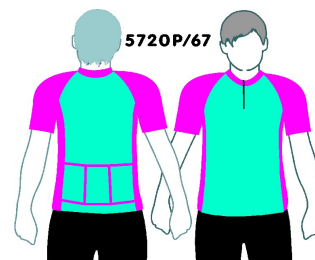

MAILLOT CYCLO BASIC COURTES MANCHES

Art. **5720P HOMME**

tissus : REF: 900 DRYCLIM 120 gr

Art. **5770P DAME**

ou REF: S090 ULTRALIGHT 90 gr

AVEC POCHE ARRIERES

Prix CLUB

Prix public

COL & PETITE TIRETTE

hors TVA

TVA C.

TVA C.

à partir de	1	53,20 €	64,37 €	79,80 €
à partir de	4	46,90 €	56,75 €	70,35 €
à partir de	12	43,40 €	52,51 €	65,10 €
à partir de	48	41,30 €	49,97 €	61,95 €
à partir de	96	39,90 €	48,28 €	59,85 €

MAILLOT CYCLO BASIC LONGUES MANCHES

Art. **6720P HOMME**

tissus : REF: 900 DRYCLIM 120 gr

Art. **6770P DAME**

ou REF: S090 ULTRALIGHT 90 gr

AVEC POCHE ARRIERES

Prix CLUB

Prix public

COL & PETITE TIRETTE

hors TVA

TVA C.

TVA C.

à partir de	1	56,70 €	68,61 €	85,05 €
à partir de	4	50,40 €	60,98 €	75,60 €
à partir de	12	46,90 €	56,75 €	70,35 €
à partir de	48	44,80 €	54,21 €	67,20 €
à partir de	96	43,40 €	52,51 €	65,10 €

Supplément pour longue tirette SUR MAILLOT CYCLISTE

Longue Tirette : + 4,20 € 5,08 € 6,00 €

VESTE CYCLISTES

Veste HOMMES : 1700P & DAMES : 1750P

Tissu déperlant ultra-léger (90gr) Ref: S090

LONGUE TIRETTE

Prix CLUB

Prix public

AVEC POCHE ARRIERES

hors TVA

TVA C.

TVA C.

à partir de	1	61,60 €	74,54 €	92,40 €
à partir de	4	56,00 €	67,76 €	84,00 €
à partir de	12	51,80 €	62,68 €	77,70 €
à partir de	48	49,00 €	59,29 €	73,50 €
à partir de	96	47,60 €	57,60 €	71,40 €

Suppléments autres TISSUS pour vestes :

Tissu TECK LIGHT 145 gr	12,60 €	15,25 €	18,90 €	K00 Tissu TECK LIGHT 145 gr
Tissu TECK POLAR 250 gr	16,80 €	20,33 €	25,20 €	L00 Tissu TECK POLAR 250 gr