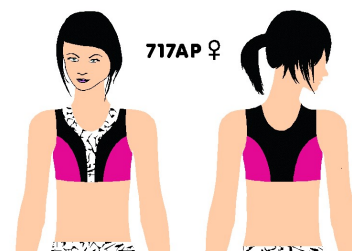

TOP OU THIGHT A (COURTS)

RUNNING

Art. **717AP OU 781AP**

2 tissus au choix (même prix)

PE ELASTHANNE 130 gr ou 200 gr

		Prix CLUB		Prix public
		hors TVA	TVA C.	TVA C.
à partir de	1	33,60 €	40,66 €	50,40 €
à partir de	4	28,00 €	33,88 €	42,00 €
à partir de	12	24,50 €	29,65 €	36,75 €
à partir de	48	23,10 €	27,95 €	34,65 €
à partir de	96	22,40 €	27,10 €	33,60 €

781AP♂♀

TOP OU THIGHT B (MOYEN - MI-CUISSE)

RUNNING

Art. **717BP OU 781BP**

2 tissus au choix (même prix)

PE ELASTHANNE 130 gr ou 200 gr

		Prix CLUB		Prix public
		hors TVA	TVA C.	TVA C.
à partir de	1	36,40 €	44,04 €	54,60 €
à partir de	4	30,80 €	37,27 €	46,20 €
à partir de	12	28,00 €	33,88 €	42,00 €
à partir de	48	25,20 €	30,49 €	37,80 €
à partir de	96	24,50 €	29,65 €	36,75 €